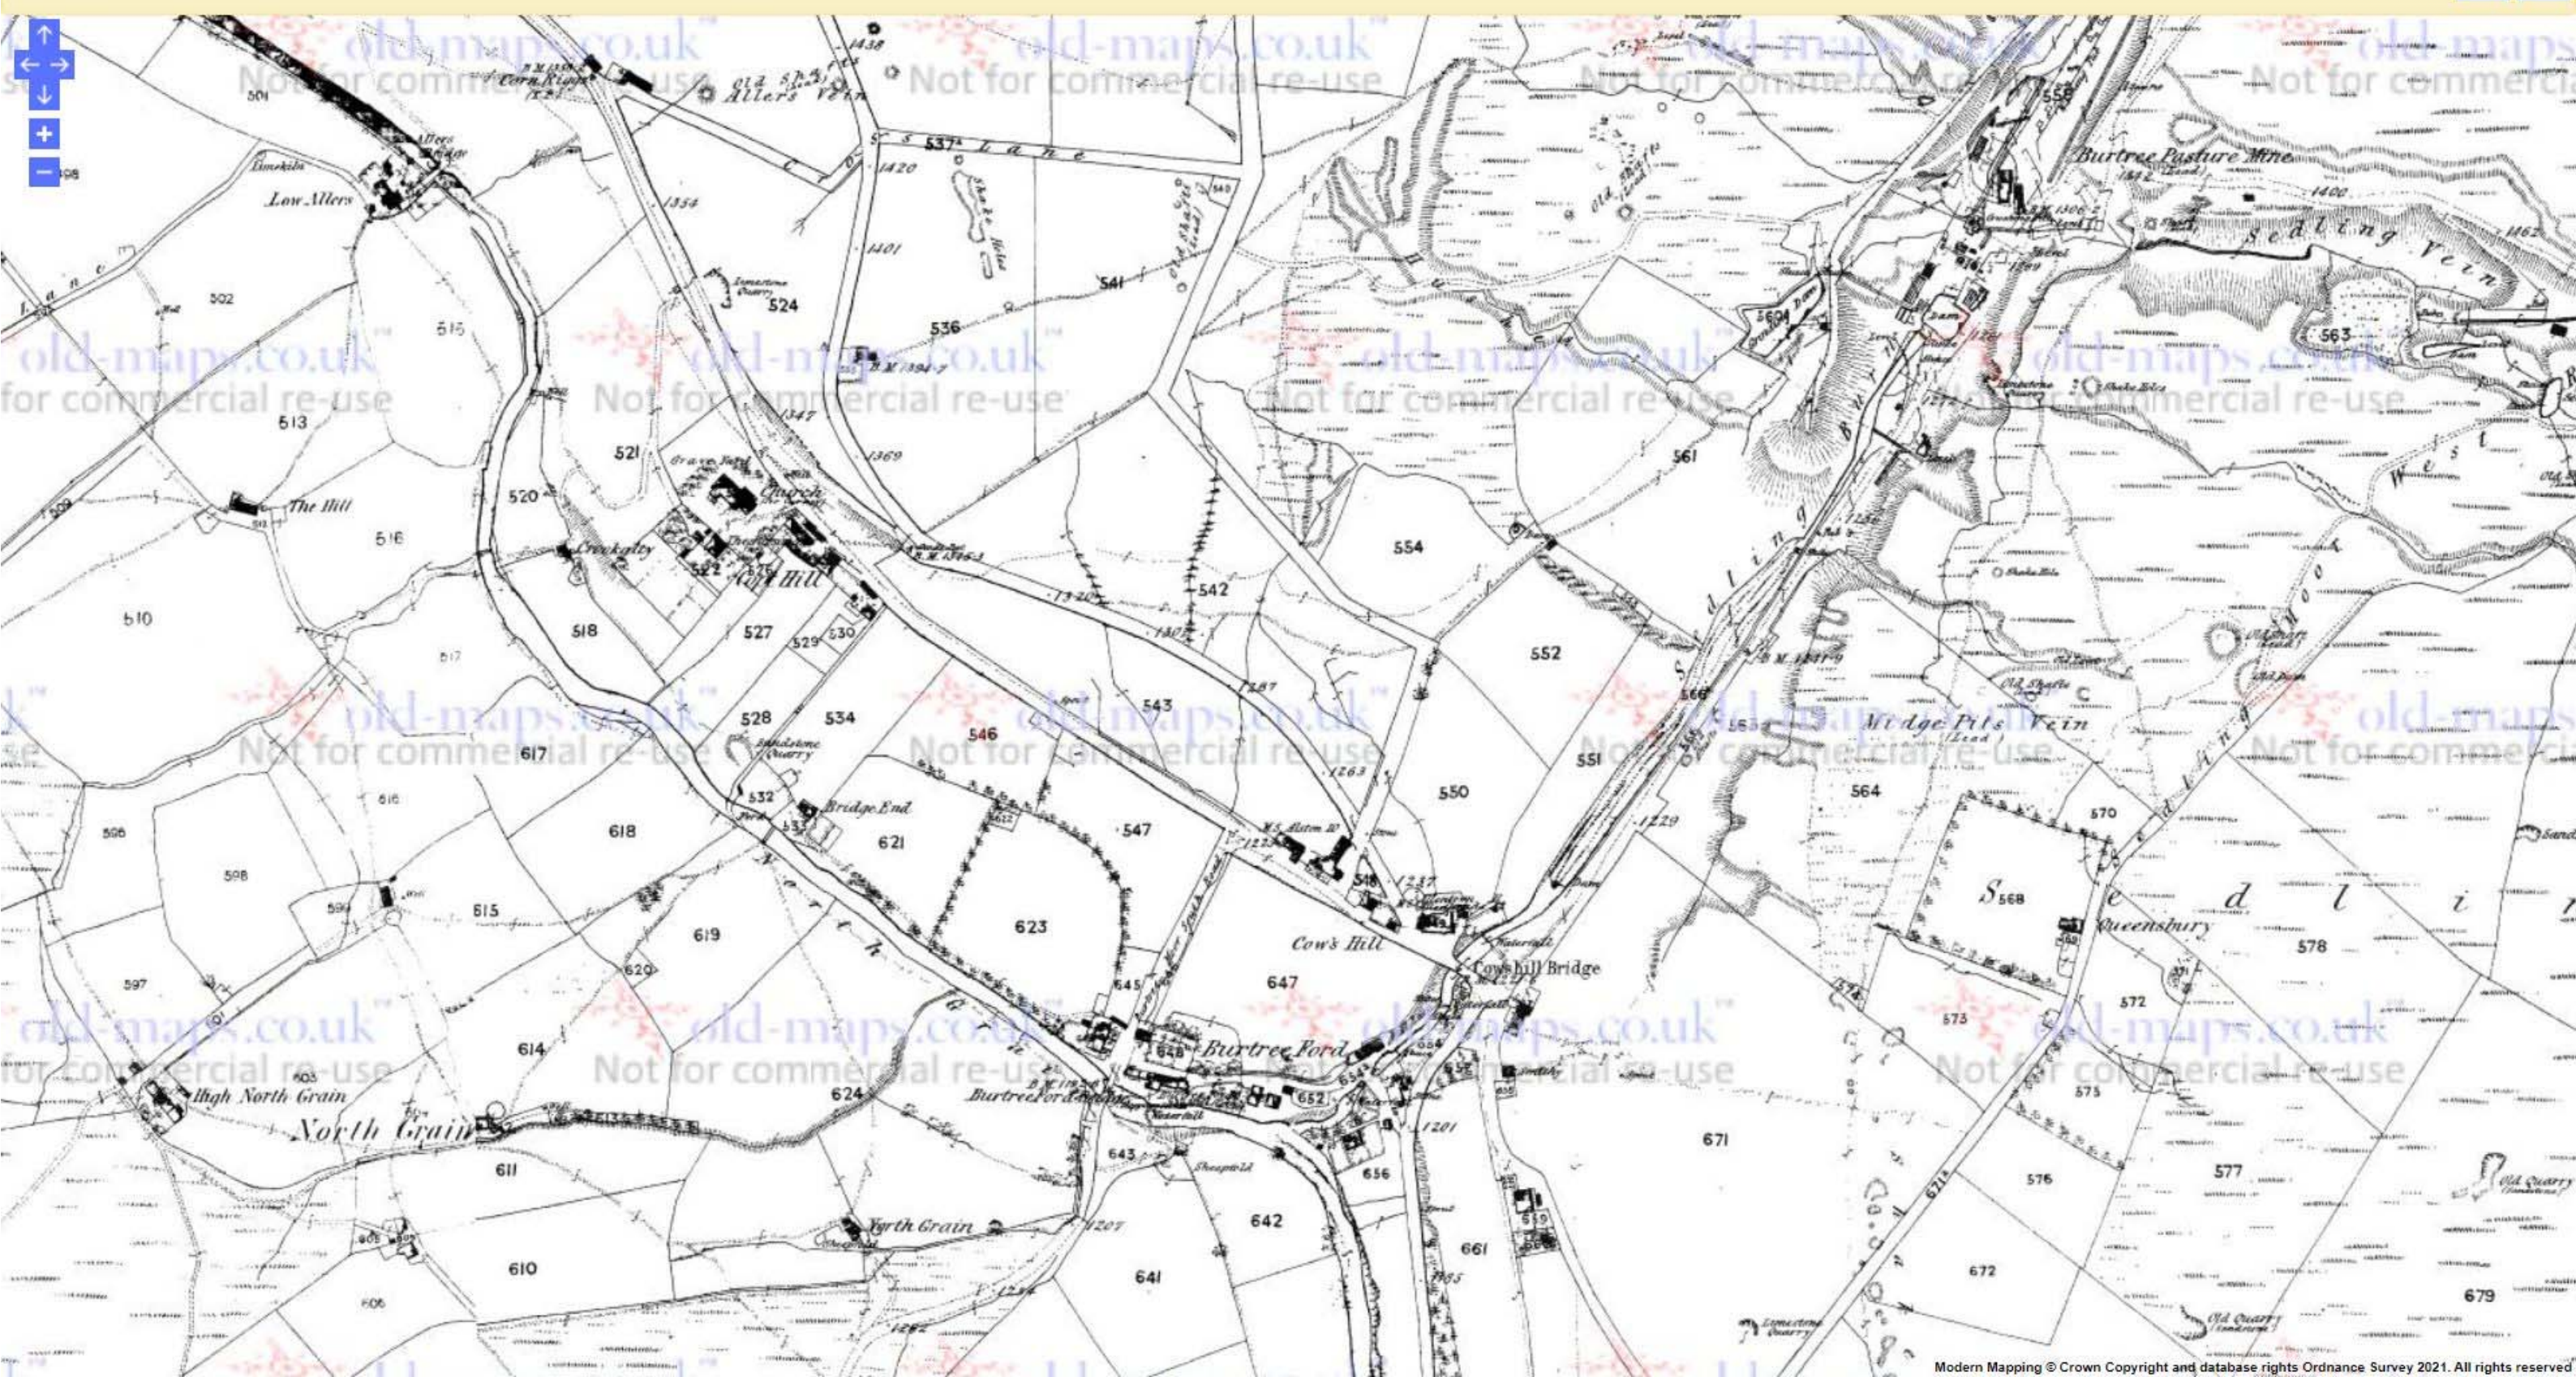

Wdale10_Greenlaws_Mine_small.jpg

2119
17:022

Wdale11_Greenlaws_Mine.jpg

Wdale12_Harthope_Head_small.jpg

Wdale13_Ireshopeburn_New_House_small.jpg

Wdale14_New_House_Mines_small.jpg

Wdale17_Burtree_Pasture_Mine_small.jpg

Wdale18_Burtree_Pasture_Mine_S.jpg

Wdale19_Burtree_Pasture_Mine.jpg

Wdale20_Burtree_Pasture_Mine_N.jpg

Wdale22_Killhope_Lead_Workings_small.jpg

Wdale23_Killhope_Park_Lead_Mine.jpg