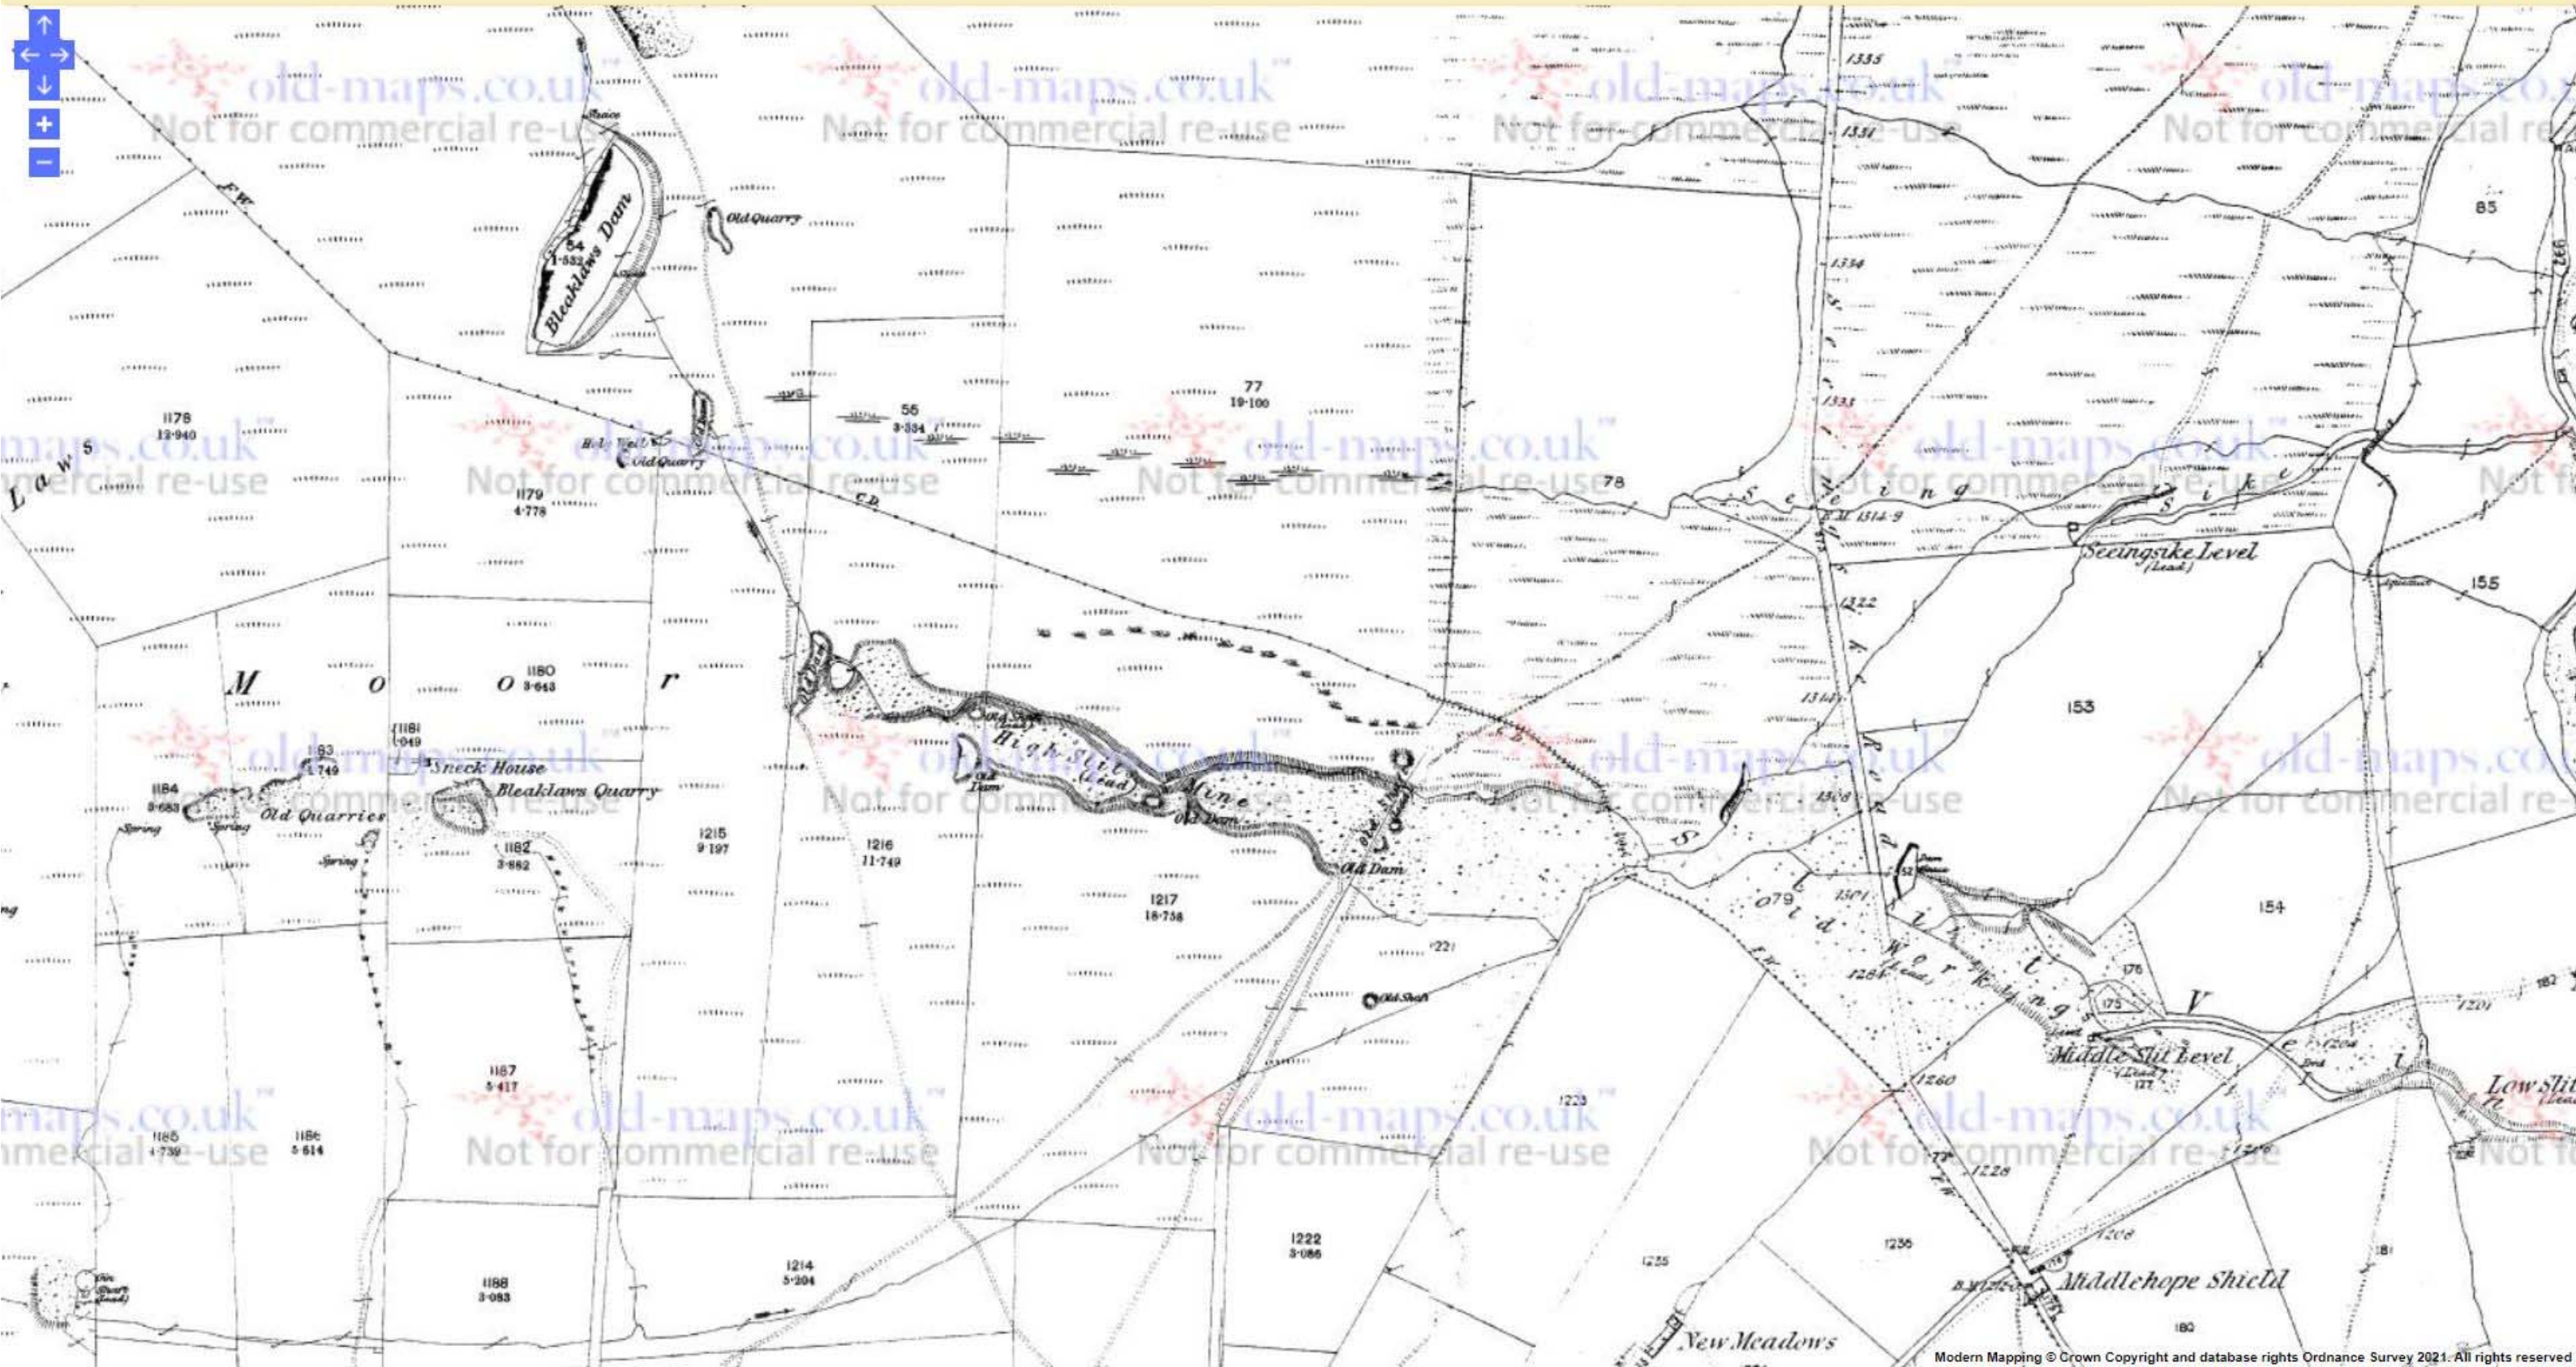

Wdale01_Greenfoot_small.jpg

Wdale02_Eastgate_small.jpg

Wdale04_Westgate_S_small.jpg

Wdale05_High_Slit_Mine_small.jpg

Wdale07_St_Johns_Chapel_E_small.jpg

Wdale08_St_Johns_Chapel_small.jpg

Wdale09_Harthope_Lead_Mine.jpg

Wdale10_Greenlaws_Mine_small.jpg

2119
17:022

Wdale11_Greenlaws_Mine.jpg

Wdale12_Harthope_Head_small.jpg

Wdale13_Ireshopeburn_New_House_small.jpg

Wdale14_New_House_Mines_small.jpg

Wdale17_Burtree_Pasture_Mine_small.jpg

Wdale18_Burtree_Pasture_Mine_S.jpg

Wdale19_Burtree_Pasture_Mine.jpg

Wdale20_Burtree_Pasture_Mine_N.jpg

Wdale22_Killhope_Lead_Workings_small.jpg

Wdale23_Killhope_Park_Lead_Mine.jpg