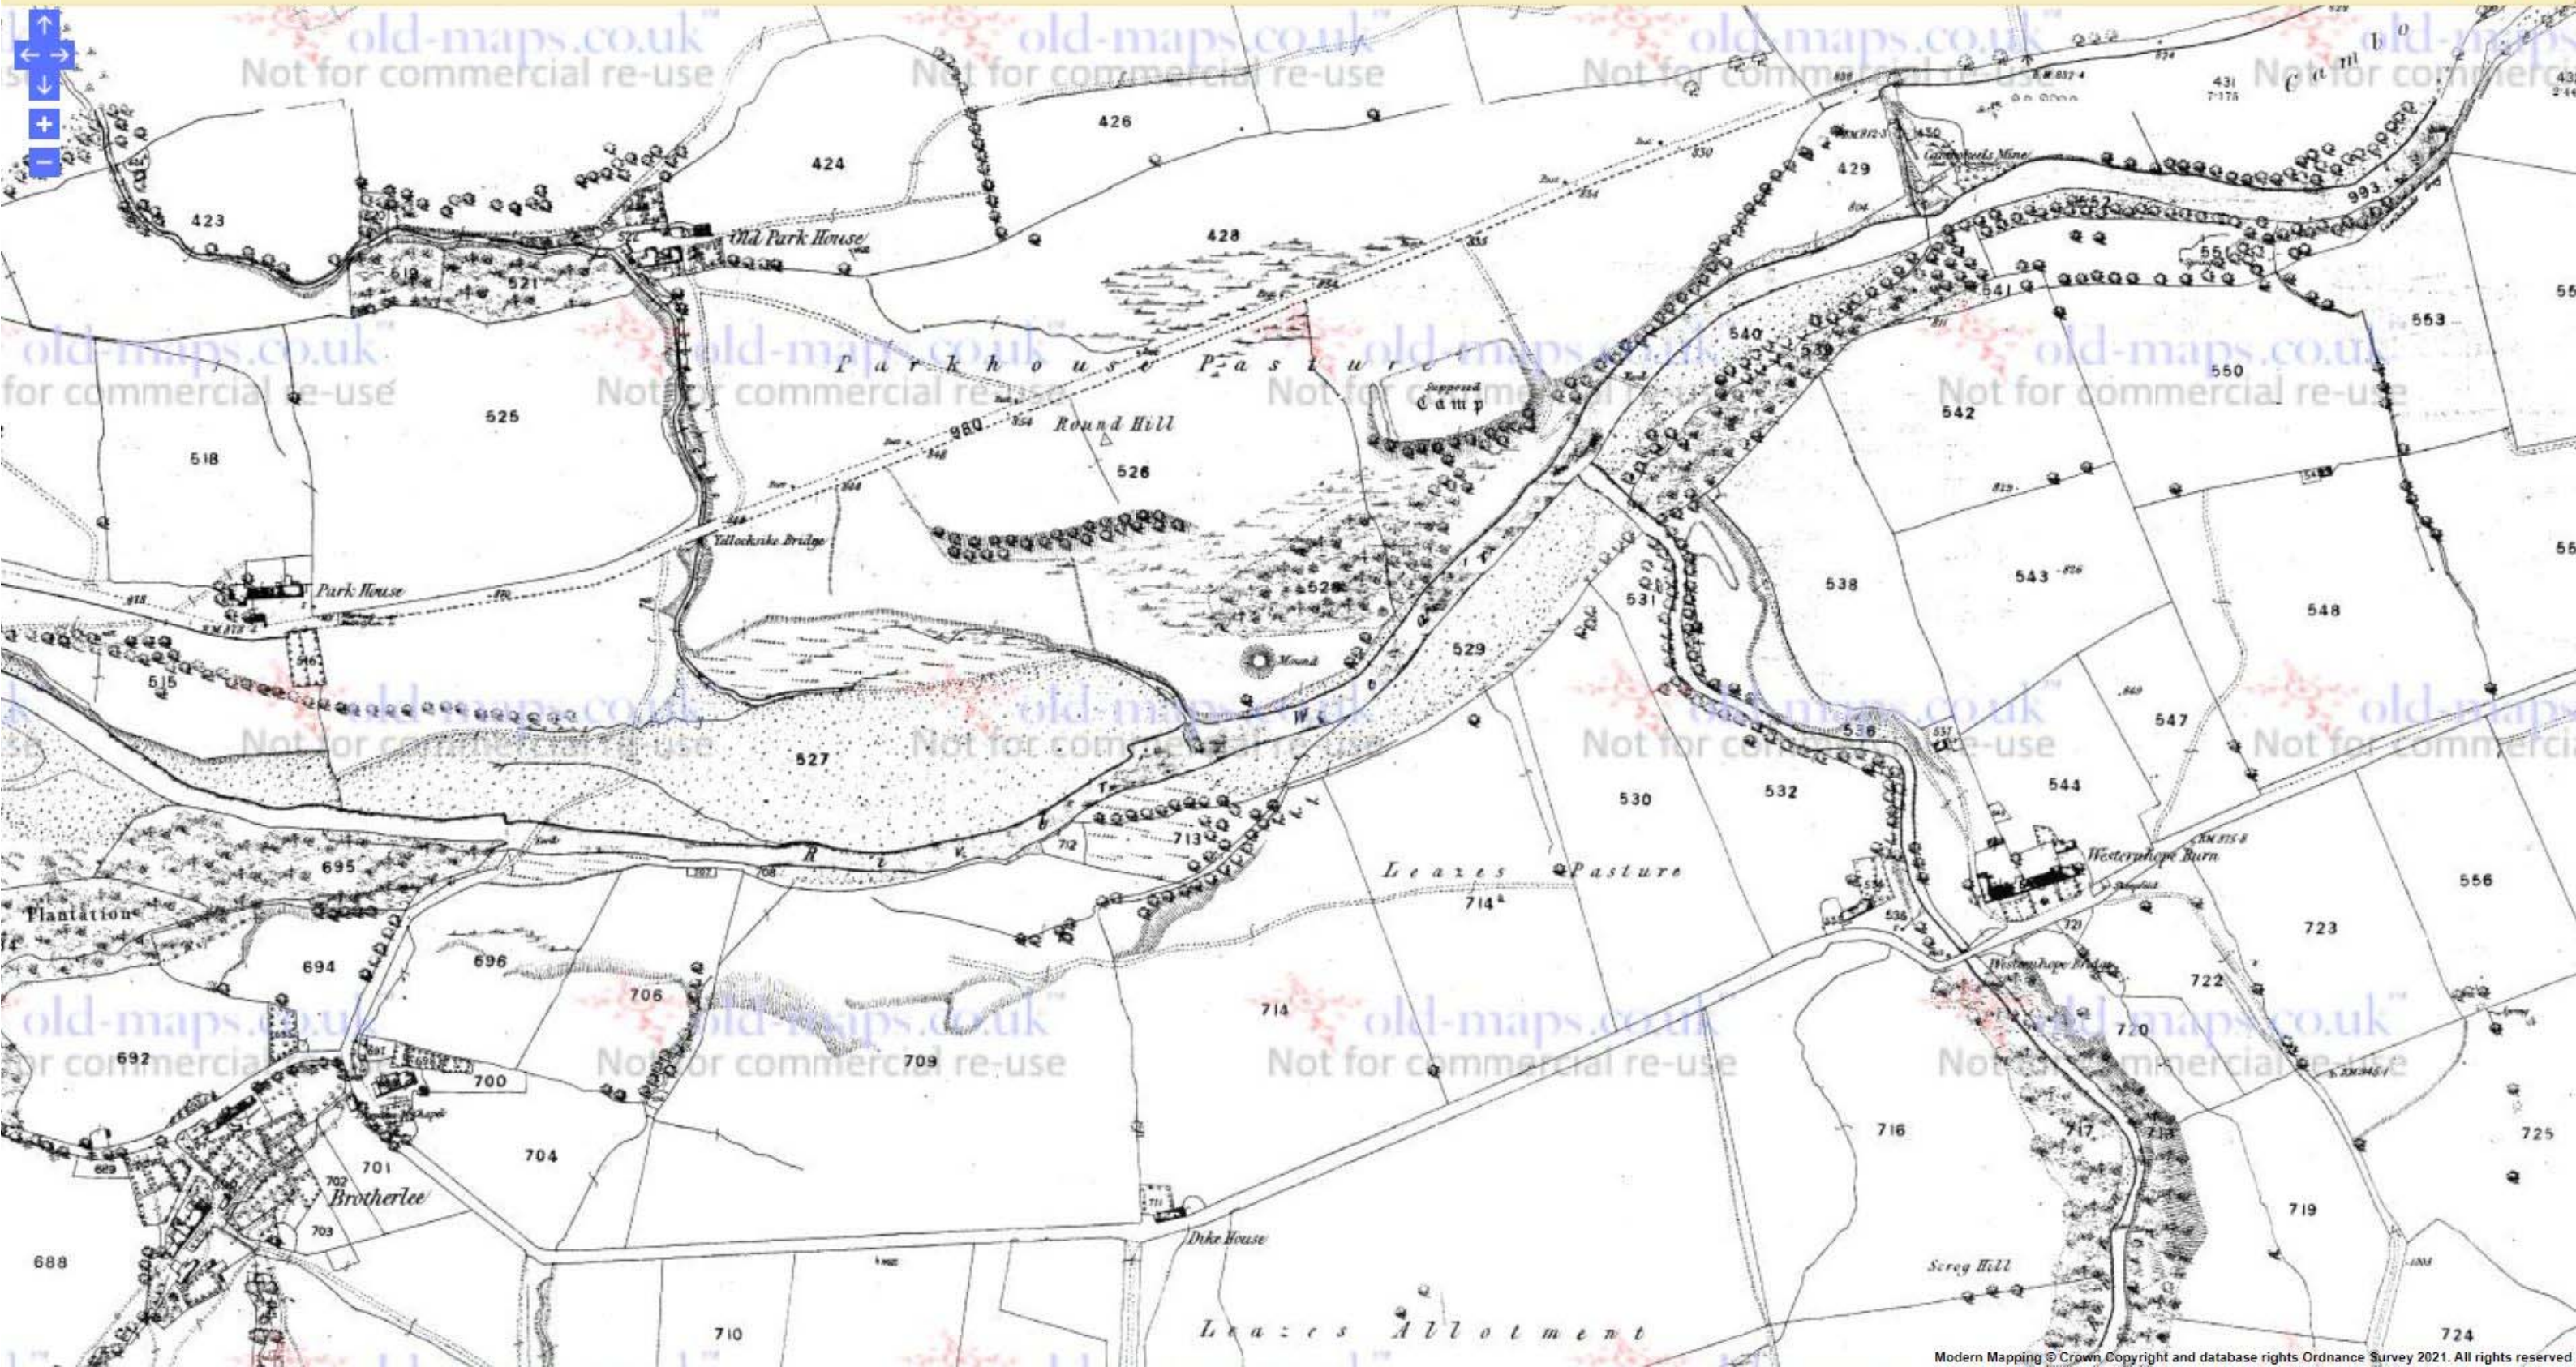

Wdale01_Greenfoot_small.jpg

Wdale02_Eastgate_small.jpg

Wdale04_Westgate_S_small.jpg

Wdale05_High_Slit_Mine_small.jpg

Wdale07_St_Johns_Chapel_E_small.jpg

Wdale08_St_Johns_Chapel_small.jpg

Wdale09_Harthope_Lead_Mine.jpg

Wdale10_Greenlaws_Mine_small.jpg

2119
17:022

Wdale11_Greenlaws_Mine.jpg

Wdale12_Harthope_Head_small.jpg

Wdale13_Ireshopeburn_New_House_small.jpg

Wdale14_New_House_Mines_small.jpg

Wdale17_Burtree_Pasture_Mine_small.jpg