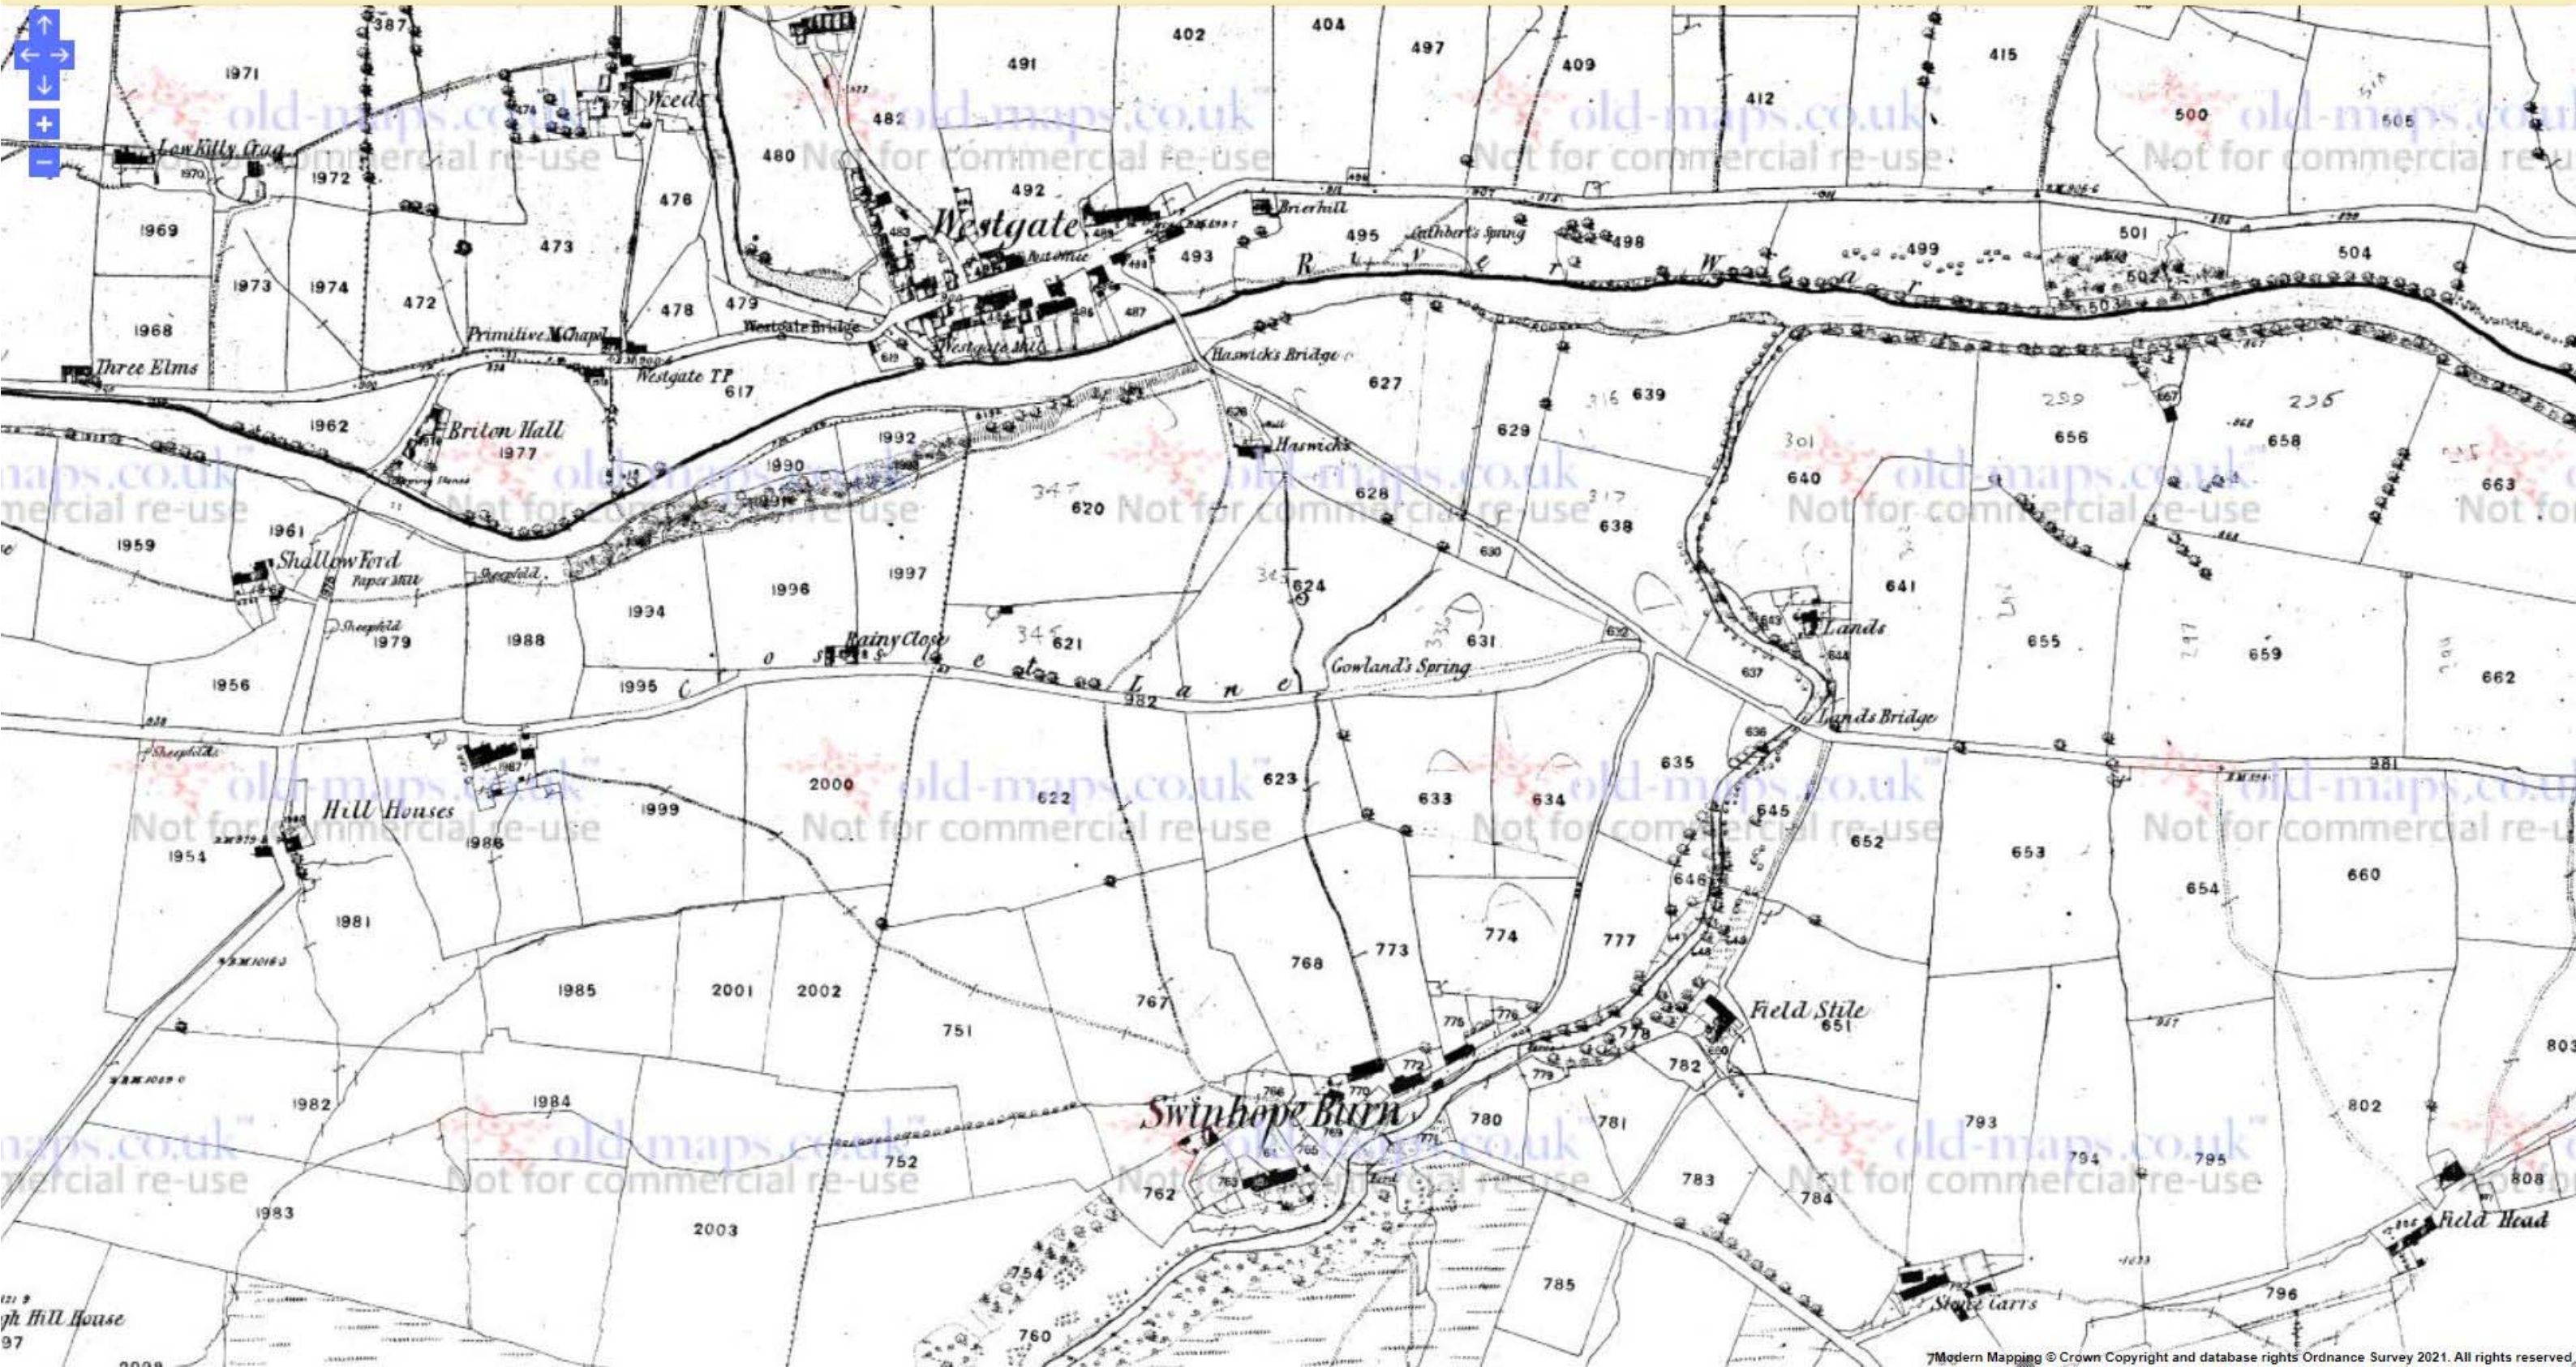

Wdale01_Greenfoot_small.jpg

Wdale02_Eastgate_small.jpg

Wdale04_Westgate_S_small.jpg

Wdale05_High_Slit_Mine_small.jpg

Wdale07_St_Johns_Chapel_E_small.jpg

Wdale08_St_Johns_Chapel_small.jpg

Wdale09_Harthope_Lead_Mine.jpg

Wdale10_Greenlaws_Mine_small.jpg

2119
17:022

Wdale11_Greenlaws_Mine.jpg

Wdale12_Harthope_Head_small.jpg

Wdale13_Ireshopeburn_New_House_small.jpg

Wdale14_New_House_Mines_small.jpg

Wdale17_Burtree_Pasture_Mine_small.jpg