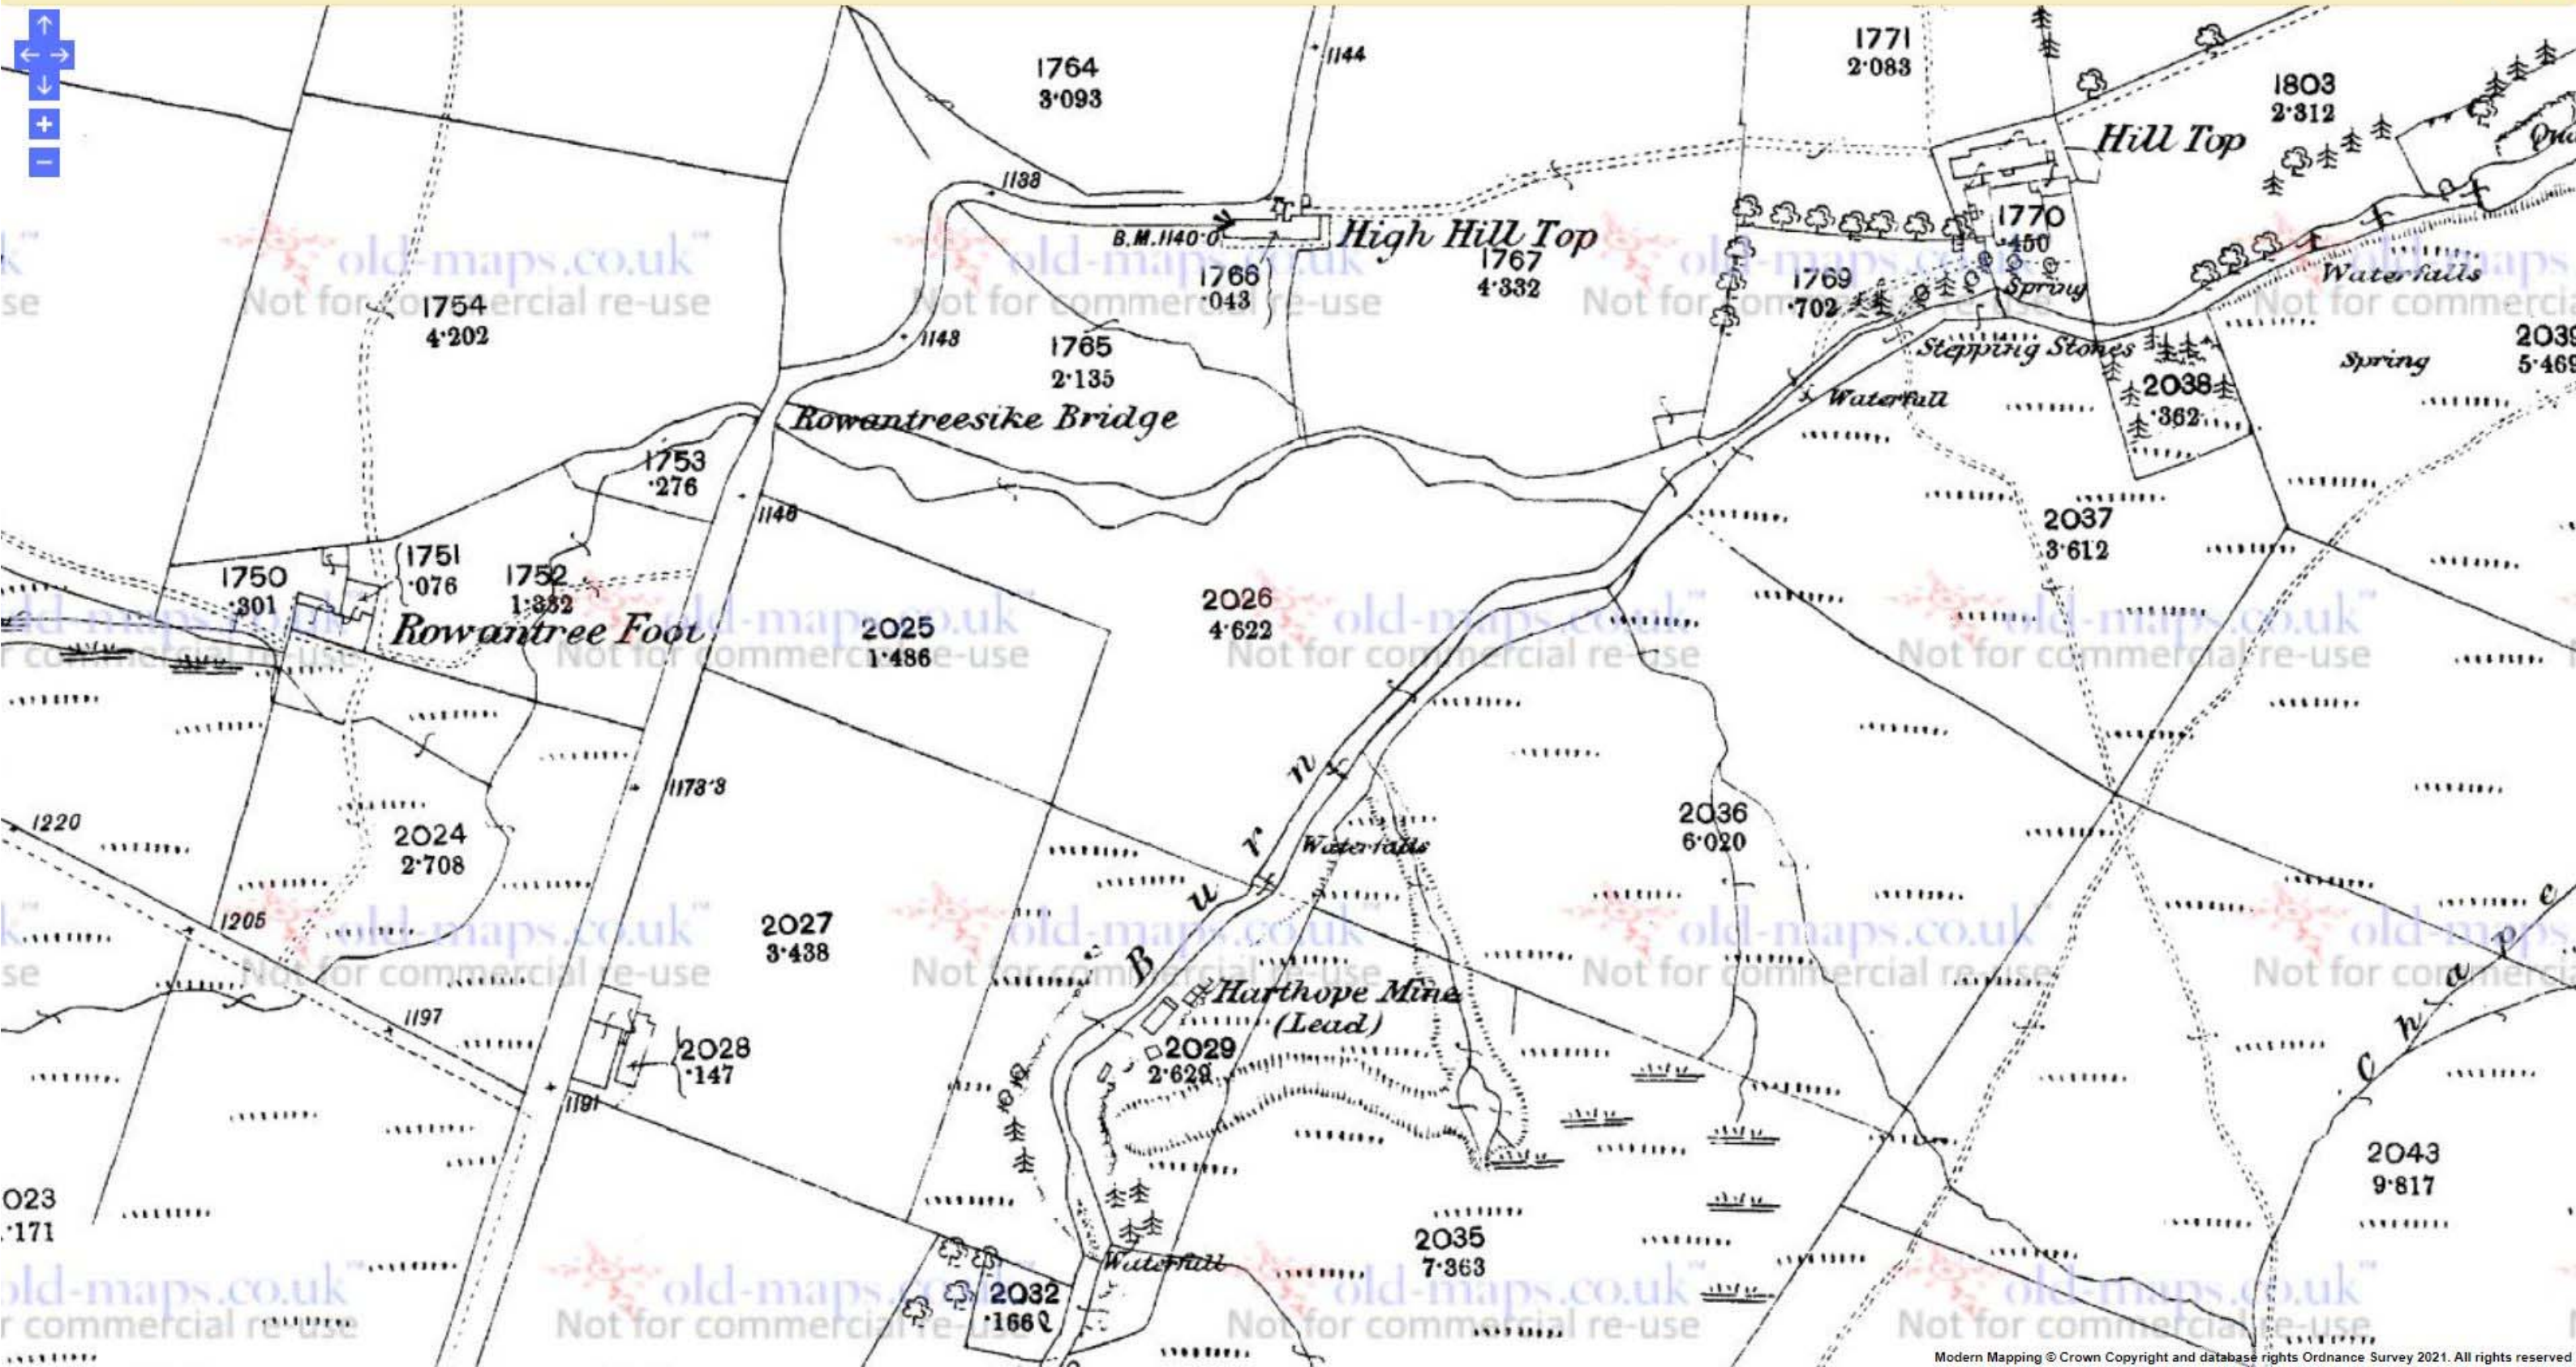

Wdale01_Greenfoot_small.jpg

Wdale02_Eastgate_small.jpg

Wdale04_Westgate_S_small.jpg

Wdale05_High_Slit_Mine_small.jpg

Wdale07_St_Johns_Chapel_E_small.jpg

Wdale08_St_Johns_Chapel_small.jpg

Wdale09_Harthope_Lead_Mine.jpg

Wdale10_Greenlaws_Mine_small.jpg

2119
17:022

Wdale11_Greenlaws_Mine.jpg

Wdale12_Harthope_Head_small.jpg

Wdale13_Ireshopeburn_New_House_small.jpg

Wdale14_New_House_Mines_small.jpg

Wdale17_Burtree_Pasture_Mine_small.jpg