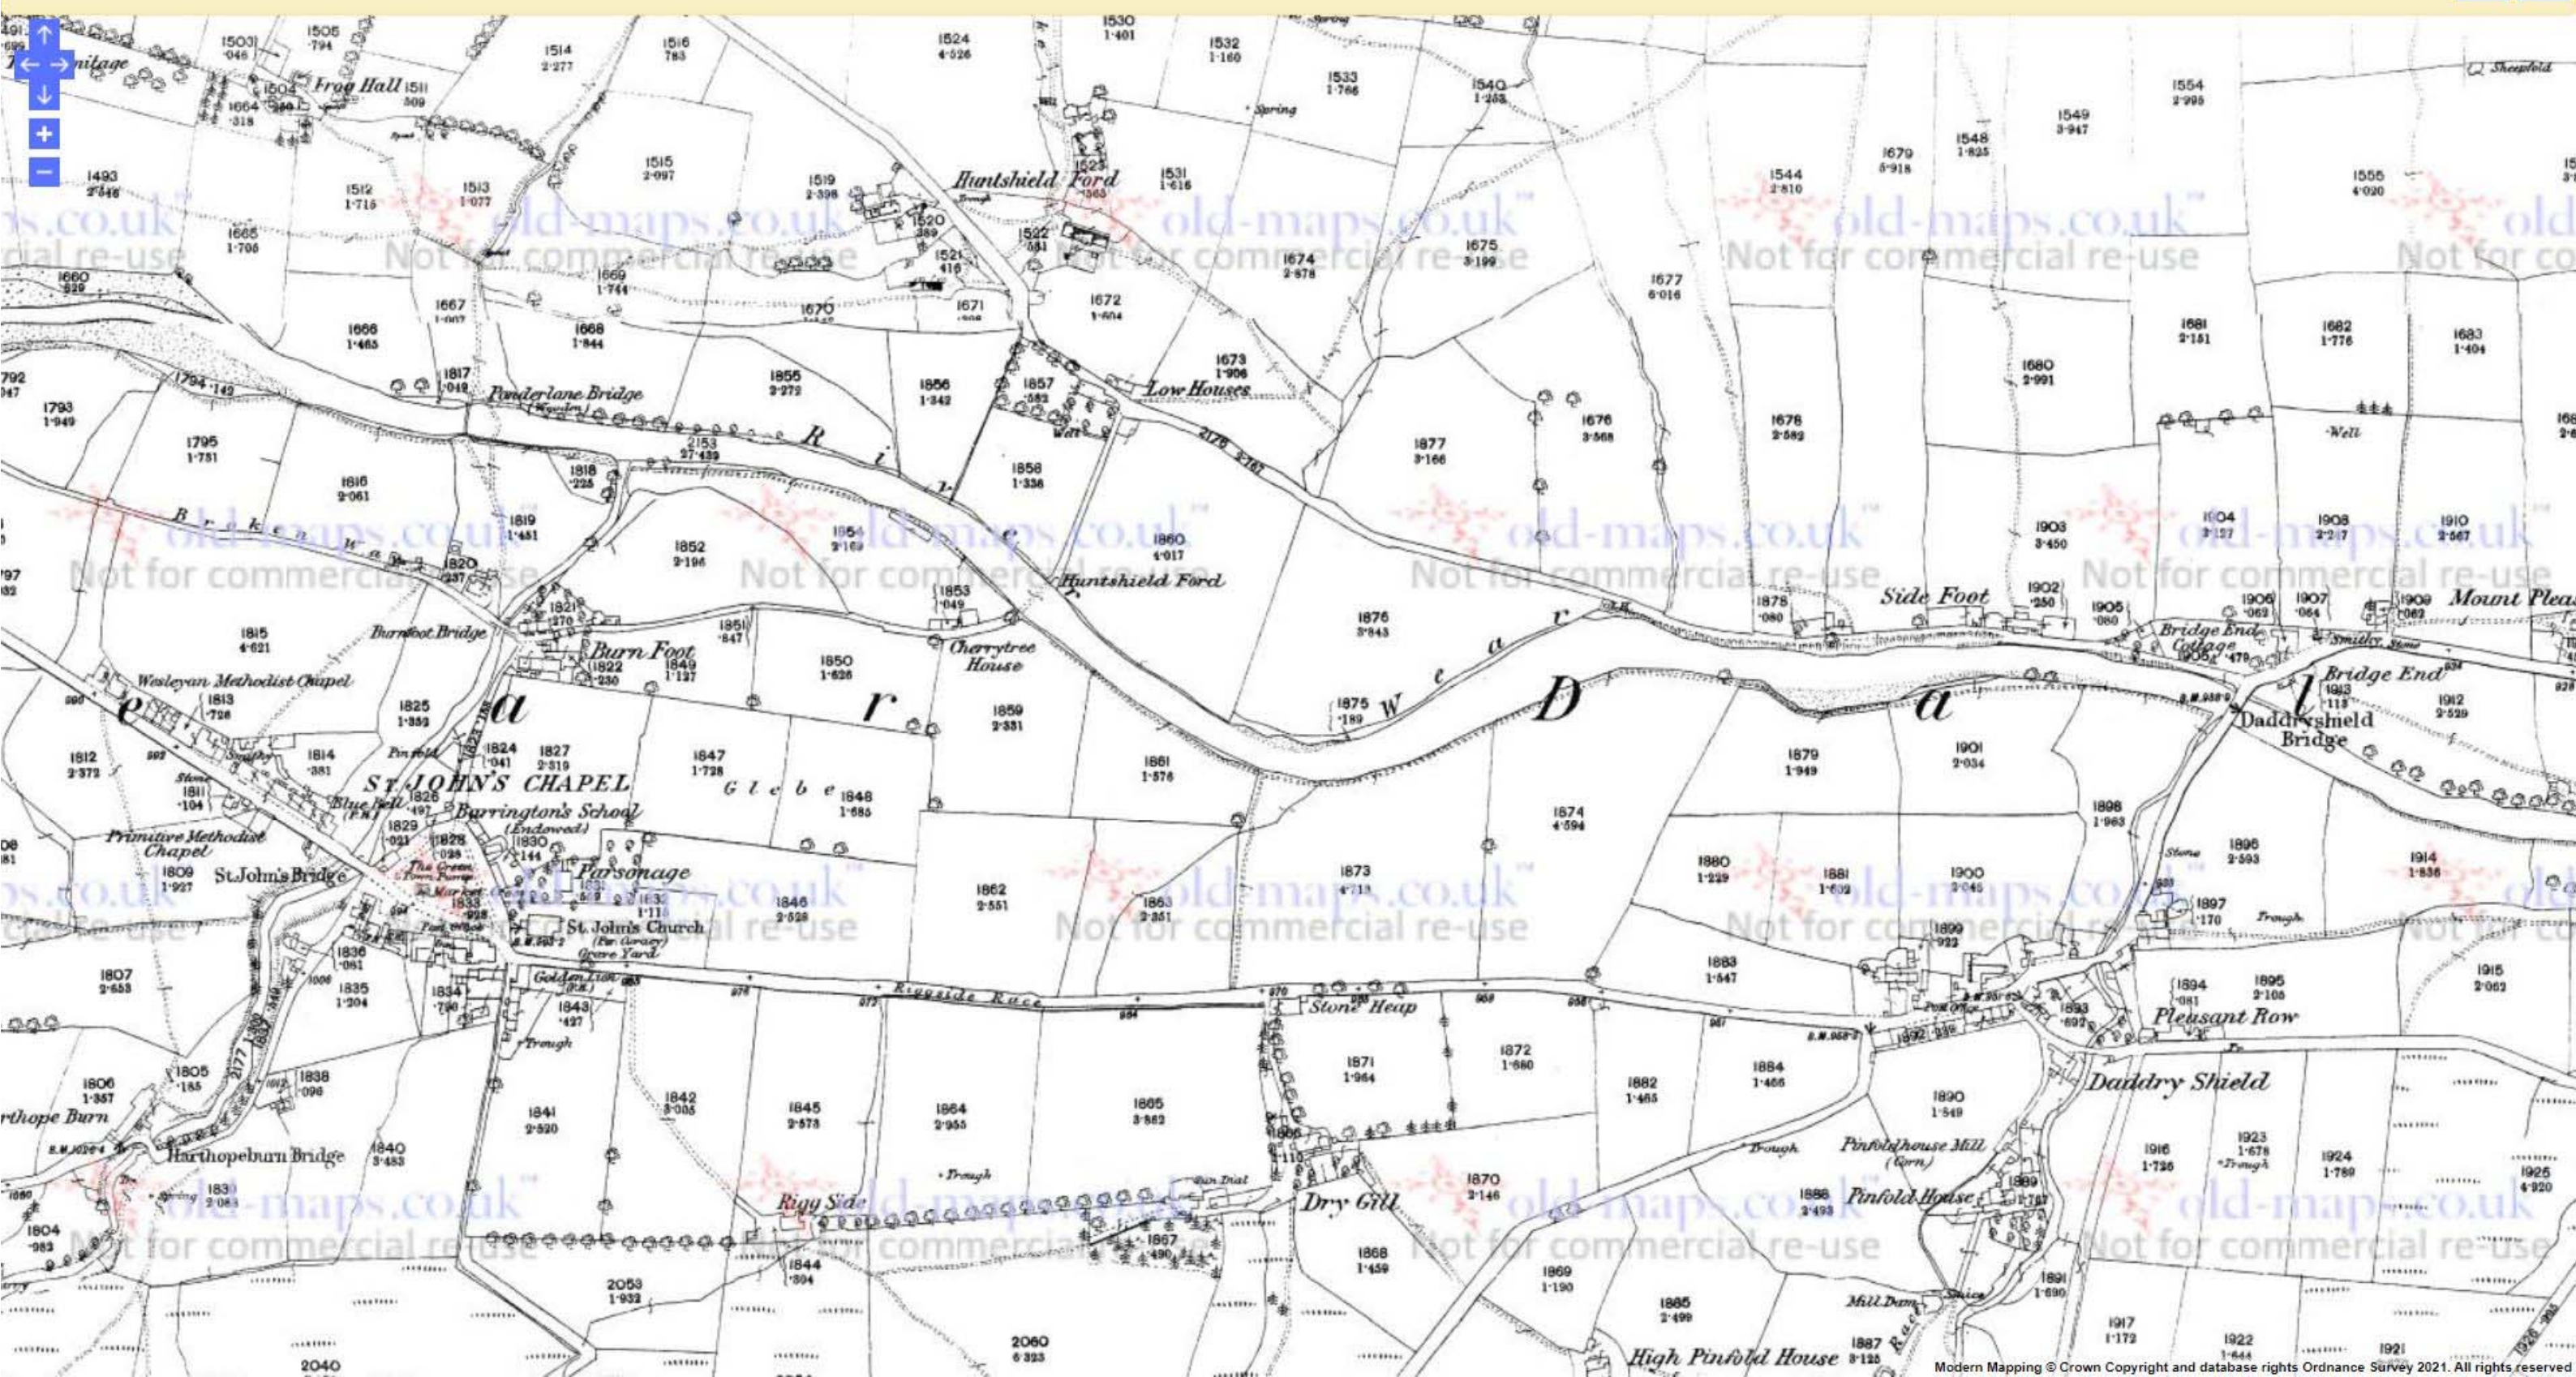

Wdale01_Greenfoot_small.jpg

Wdale02_Eastgate_small.jpg

Wdale04_Westgate_S_small.jpg

Wdale05_High_Slit_Mine_small.jpg

Wdale07_St_Johns_Chapel_E_small.jpg

Wdale08_St_Johns_Chapel_small.jpg

Wdale09_Harthope_Lead_Mine.jpg

Wdale10_Greenlaws_Mine_small.jpg

2119
17:022

Wdale11_Greenlaws_Mine.jpg

Wdale12_Harthope_Head_small.jpg

Wdale13_Ireshopeburn_New_House_small.jpg

Wdale14_New_House_Mines_small.jpg

Wdale17_Burtree_Pasture_Mine_small.jpg