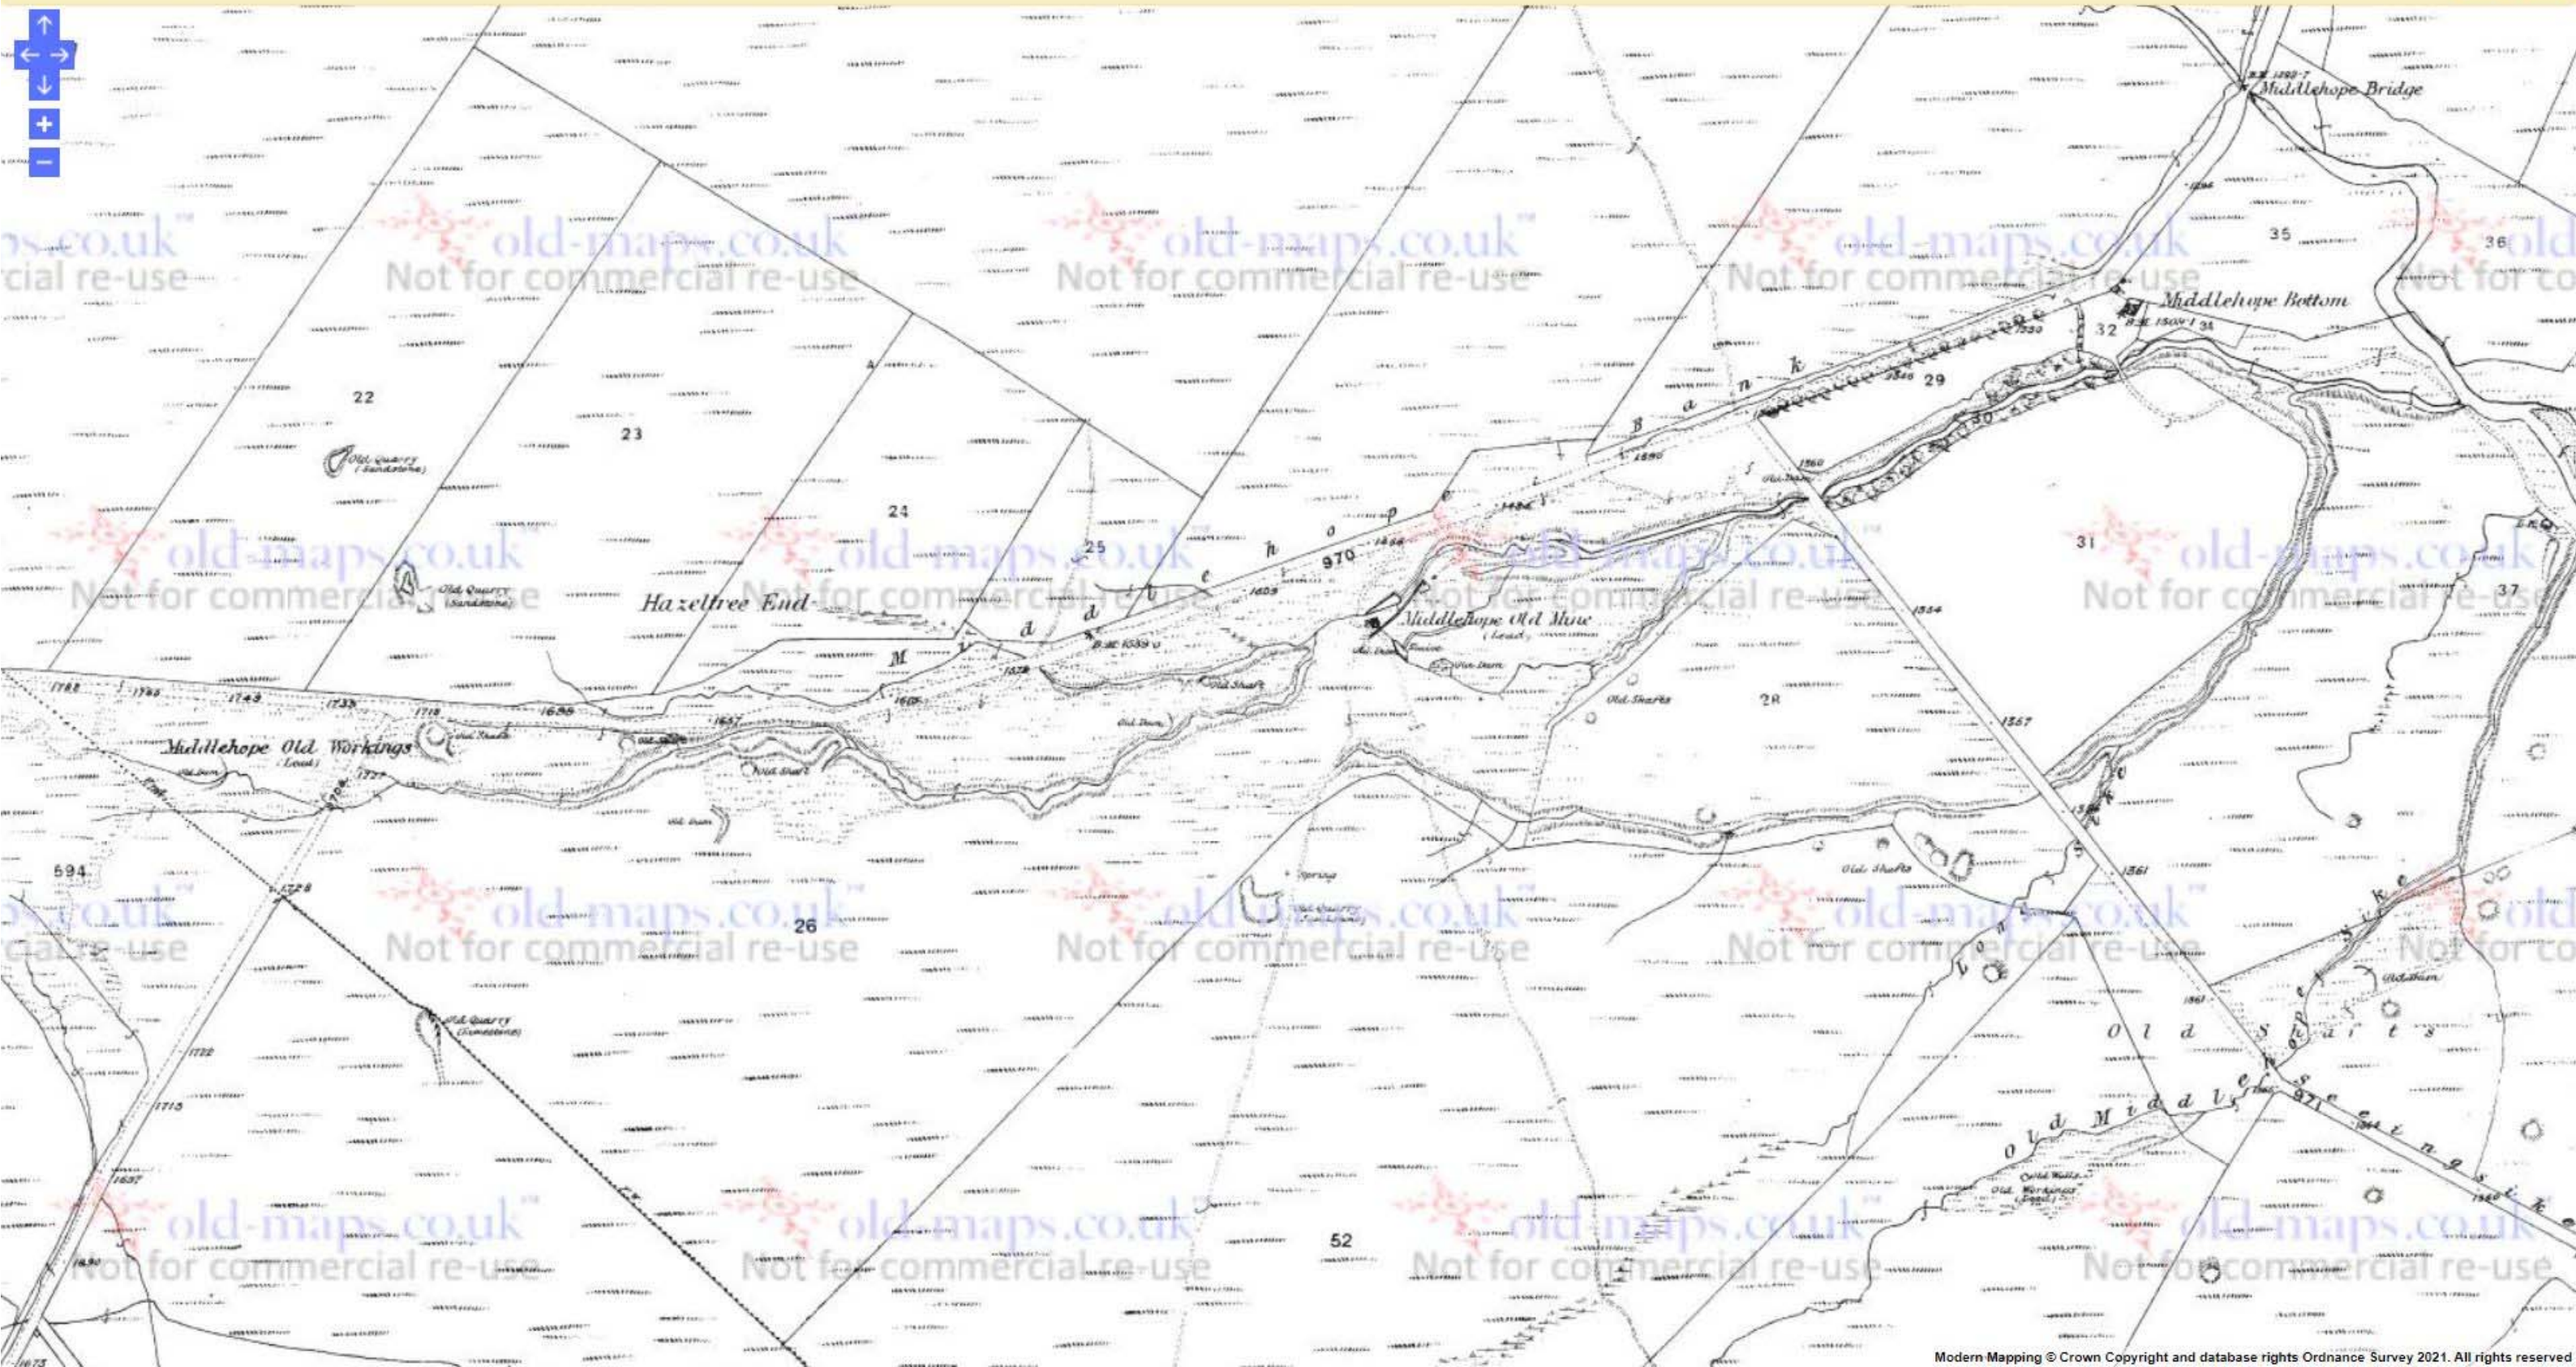

Wdale01_Greenfoot_small.jpg

Wdale02_Eastgate_small.jpg

Wdale04_Westgate_S_small.jpg

Wdale05_High_Slit_Mine_small.jpg

Wdale07_St_Johns_Chapel_E_small.jpg

Wdale08_St_Johns_Chapel_small.jpg

Wdale09_Harthope_Lead_Mine.jpg

Wdale10_Greenlaws_Mine_small.jpg

2119
17:022

Wdale11_Greenlaws_Mine.jpg

Wdale12_Harthope_Head_small.jpg

Wdale13_Ireshopeburn_New_House_small.jpg

Wdale14_New_House_Mines_small.jpg

Wdale17_Burtree_Pasture_Mine_small.jpg

Wdale18_Burtree_Pasture_Mine_S.jpg

Wdale19_Burtree_Pasture_Mine.jpg

Wdale20_Burtree_Pasture_Mine_N.jpg

Wdale22_Killhope_Lead_Workings_small.jpg

Wdale23_Killhope_Park_Lead_Mine.jpg