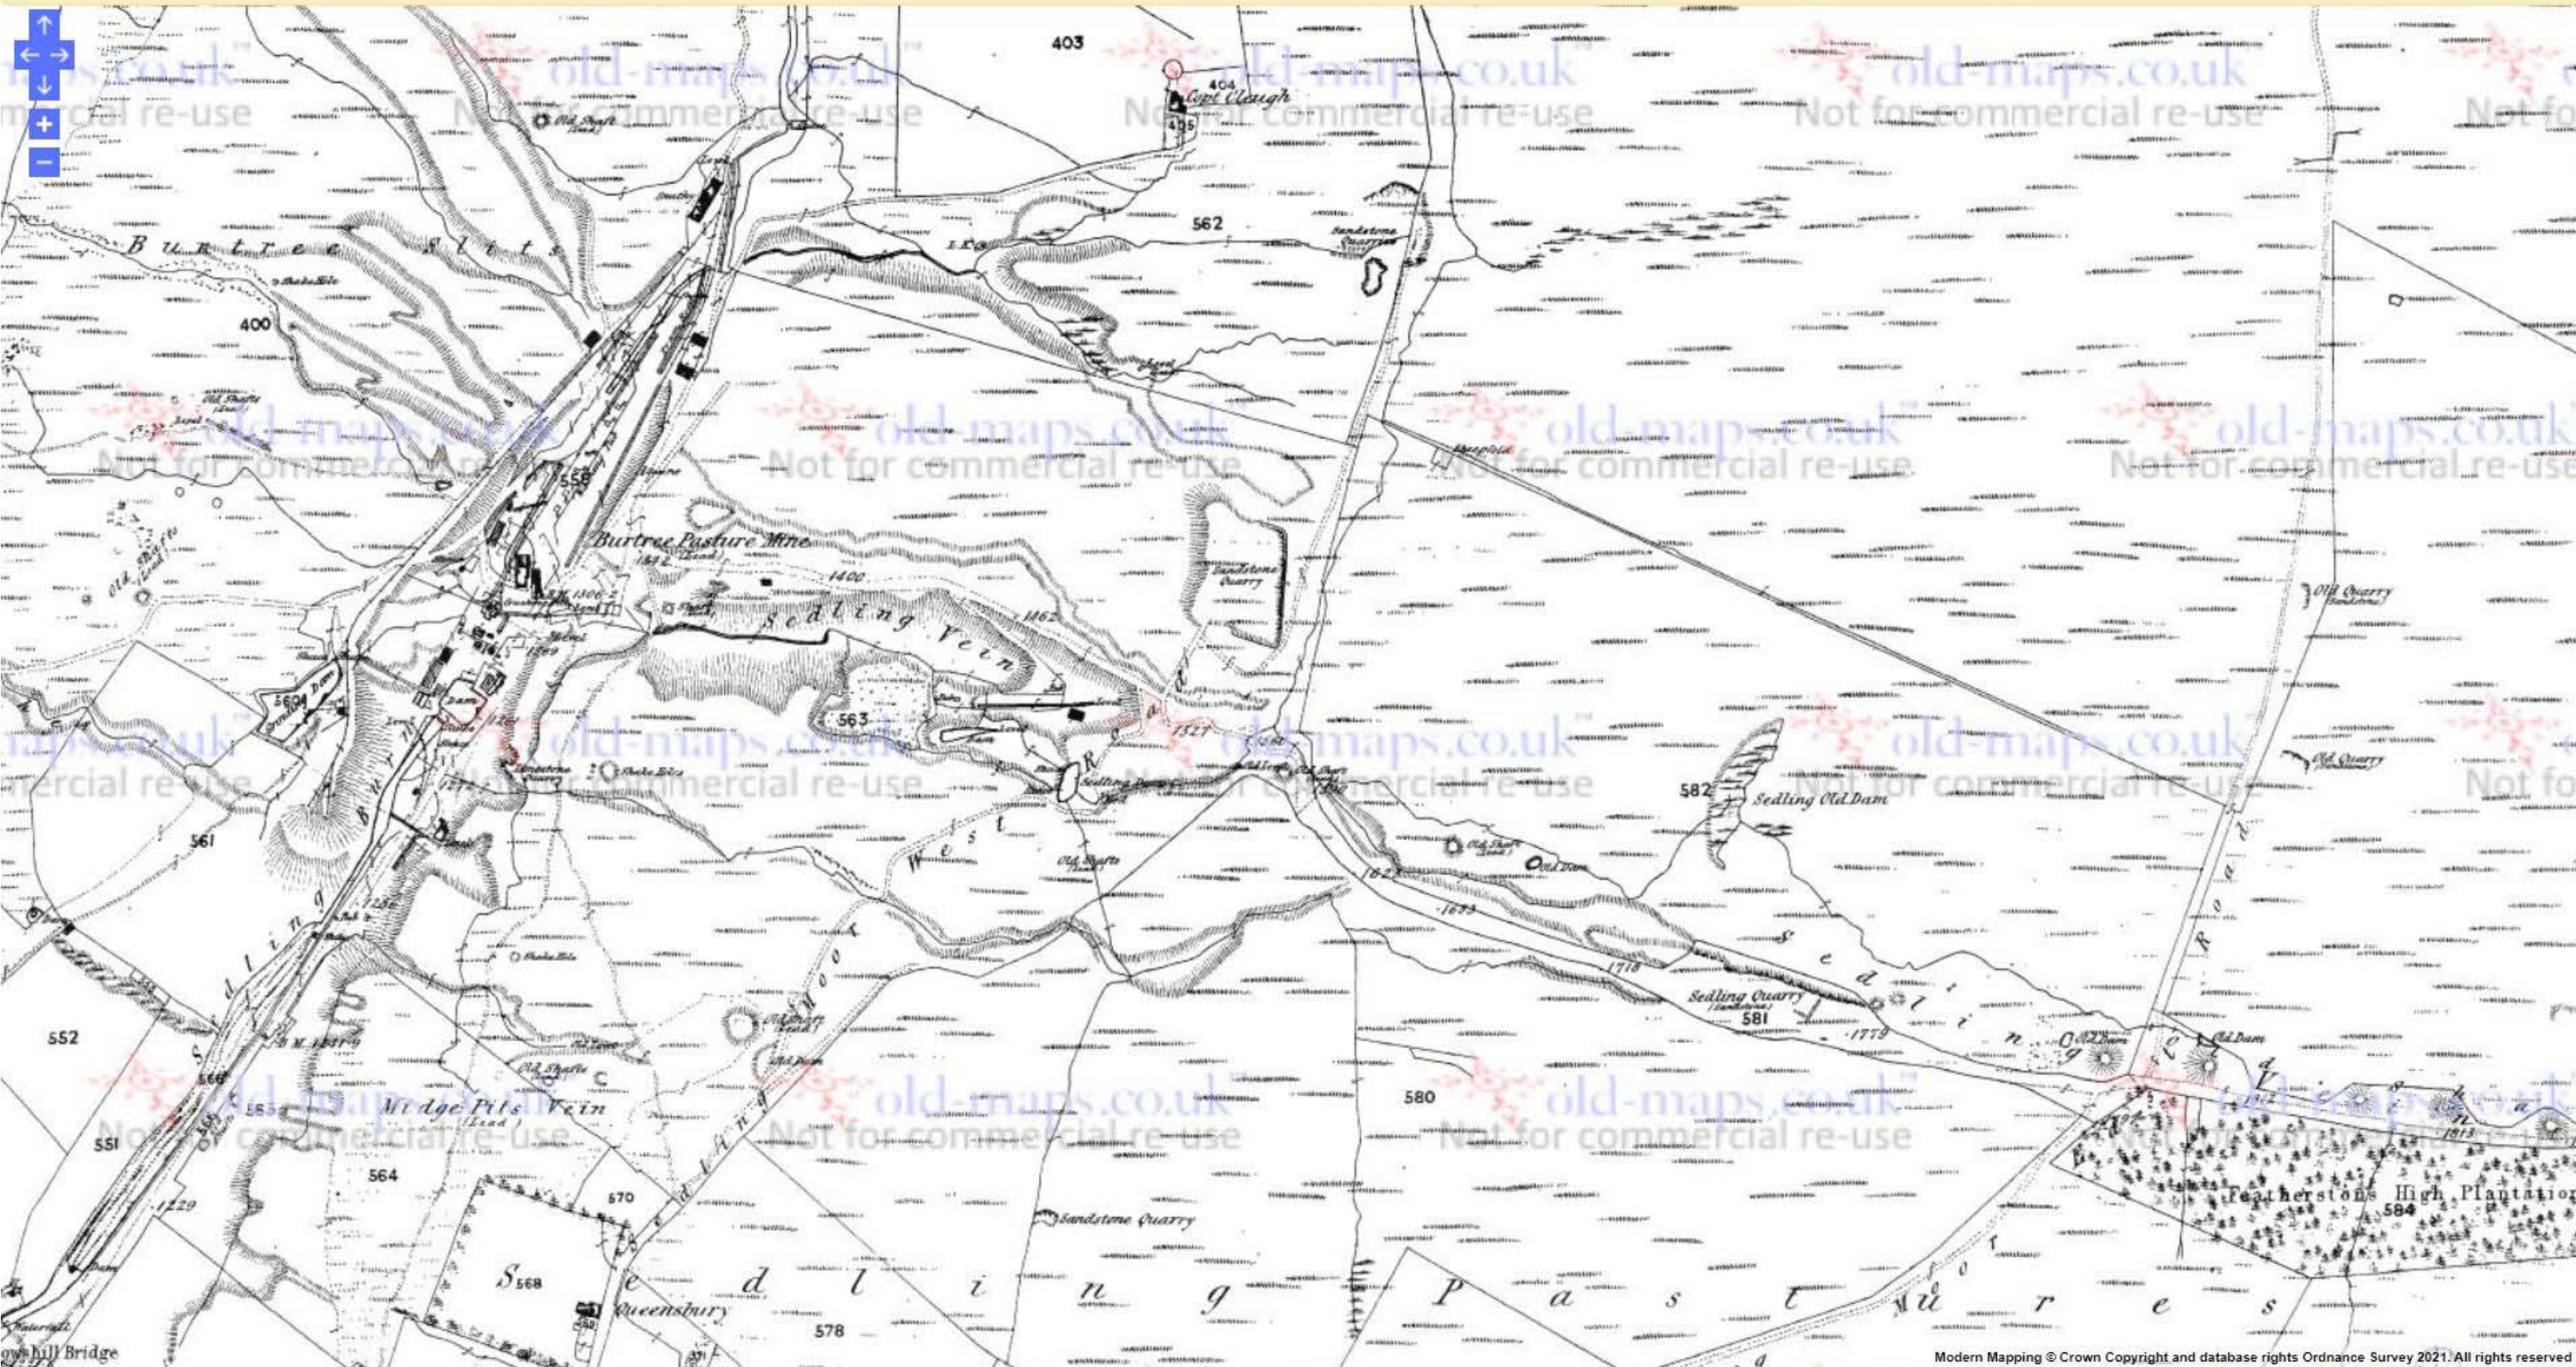

Wdale10_Greenlaws_Mine_small.jpg

2119
17:022

Wdale11_Greenlaws_Mine.jpg

Wdale12_Harthope_Head_small.jpg

Wdale13_Ireshopeburn_New_House_small.jpg

Wdale14_New_House_Mines_small.jpg

Wdale17_Burtree_Pasture_Mine_small.jpg

Wdale18_Burtree_Pasture_Mine_S.jpg

Wdale19_Burtree_Pasture_Mine.jpg

Wdale20_Burtree_Pasture_Mine_N.jpg

Wdale22_Killhope_Lead_Workings_small.jpg

Wdale23_Killhope_Park_Lead_Mine.jpg