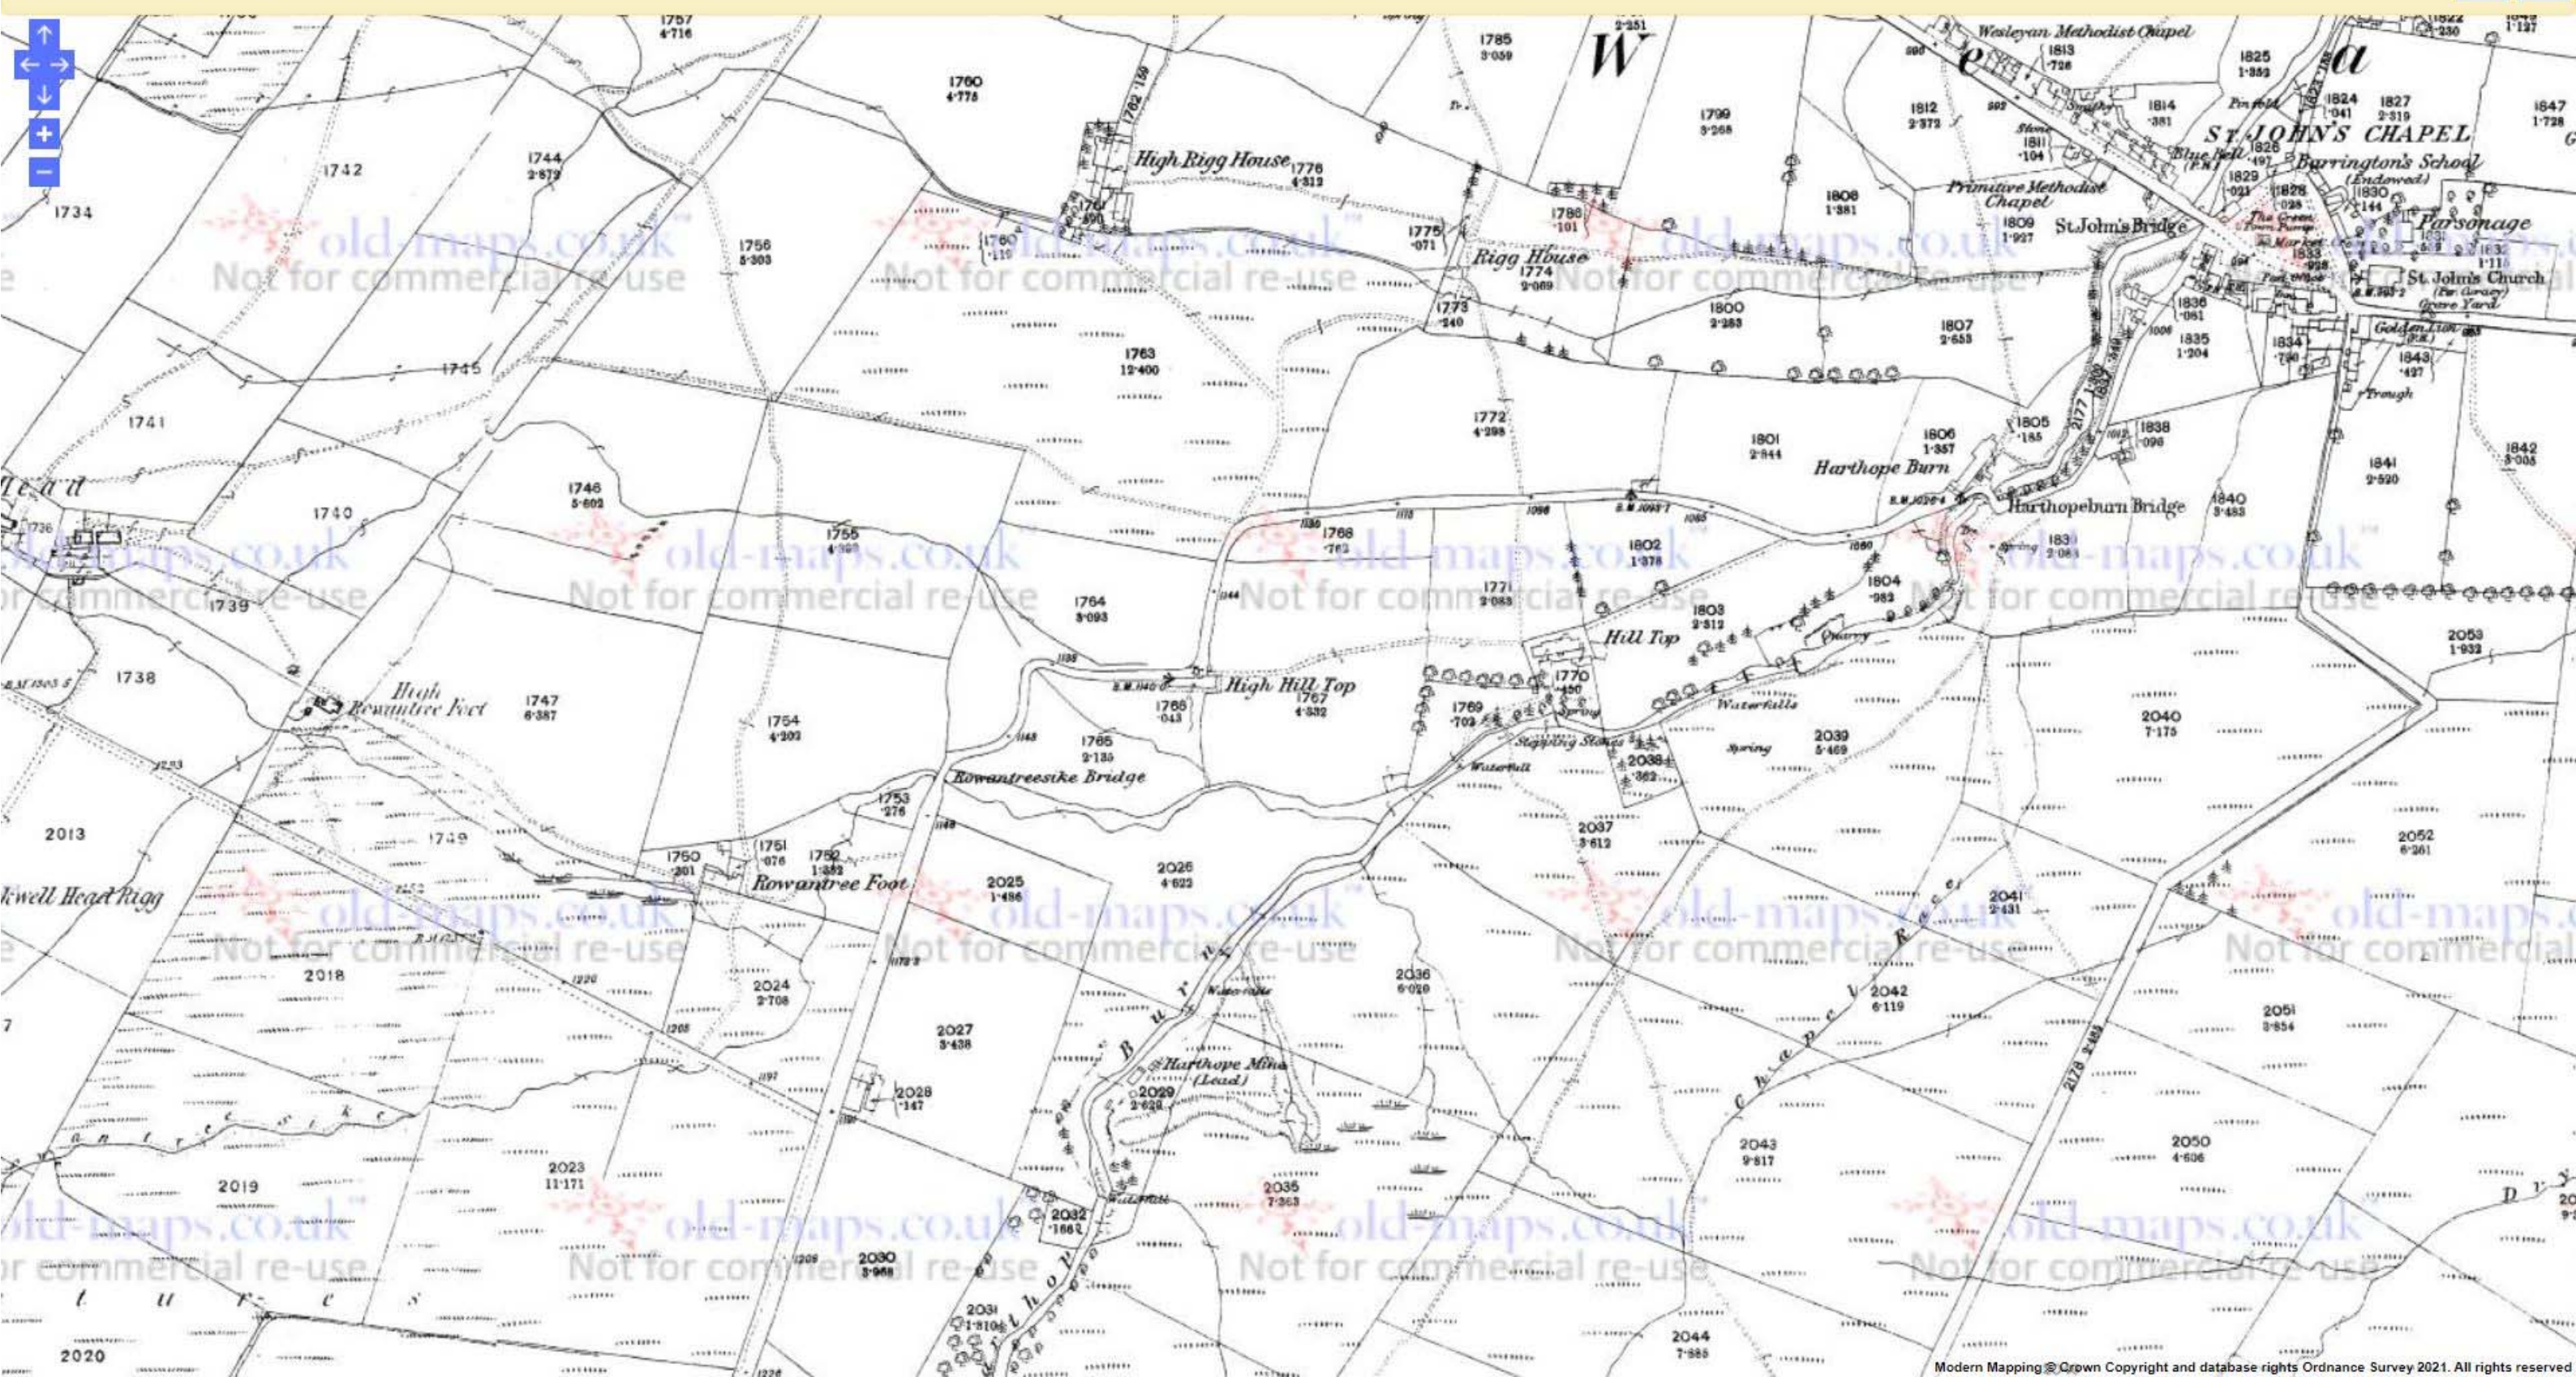

Wdale01_Greenfoot_small.jpg

Wdale02_Eastgate_small.jpg

Wdale04_Westgate_S_small.jpg

Wdale05_High_Slit_Mine_small.jpg

Wdale07_St_Johns_Chapel_E_small.jpg

Wdale08_St_Johns_Chapel_small.jpg

Wdale09_Harthope_Lead_Mine.jpg

Wdale10_Greenlaws_Mine_small.jpg

2119
17:022

Wdale11_Greenlaws_Mine.jpg

Wdale12_Harthope_Head_small.jpg

Wdale13_Ireshopeburn_New_House_small.jpg

Wdale14_New_House_Mines_small.jpg

Wdale17_Burtree_Pasture_Mine_small.jpg